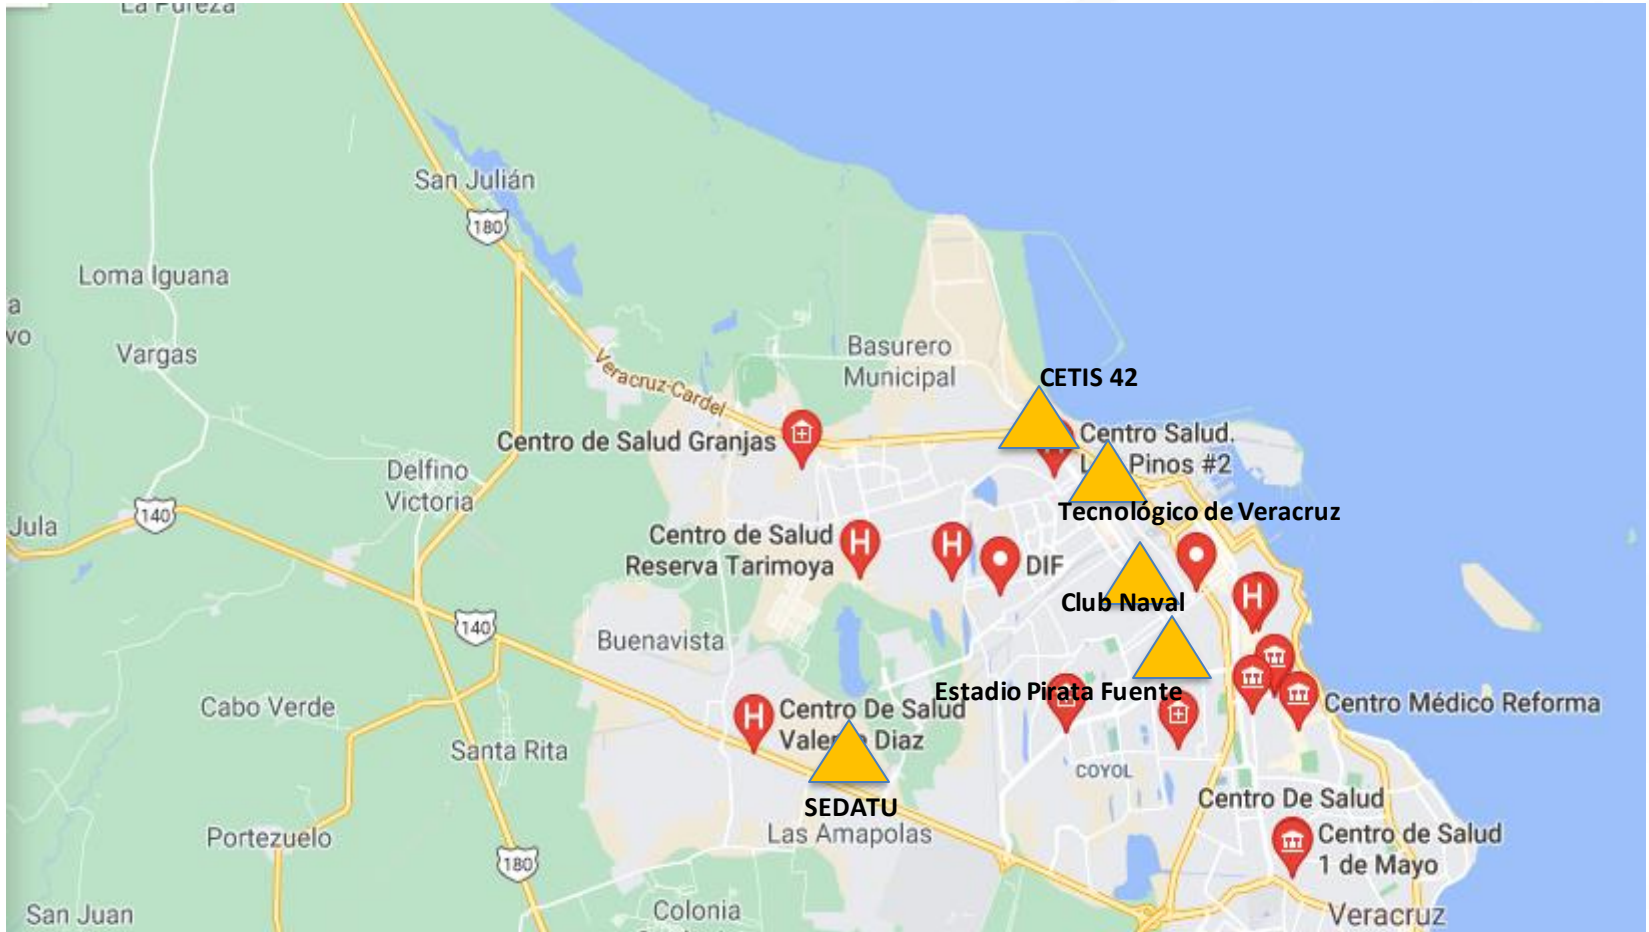

OPERATIVO CORRECAMINOS PLAN DE VACUNACIÓN COVID-19

Municipio: Veracruz

Población: de 18 a 29 años

Primera dosis.

30 de agosto al 05 de septiembre del 2021

GENERALIDADES

- **Municipio:** Veracruz.
- **Fecha:** 30 de agosto al 05 de septiembre del 2021.
- **Población:** de 18 a 29 años
- **Primera dosis**
- **Vacuna:** pfizer.
- **Dosis:** 114000.
- **Total de Módulos:** 4.
- **Módulos:** SEDATU Amapolas, Estadio Luis Pirata Fuente, Club Naval, CETIS 42, Instituto Tecnológico de Veracruz.
- **Institución Operante:** SESVER

Módulos de Vacunación

Módulos de Vacunación

Nombre	Colonia	Institución Operante	Dirección	Responsable	Meta	Celulas
SEDATU	Las Amapolas 1	SESVER	Jacarandas entre Álamo y Ciprés, Col. Las Amapolas 1	Dr. Jose Fabian Perez Torrez	22336	18
Estadio Pirata Fuentes	Fraccionamiento Virginia	SESVER	Calle Navegantes 327, Fracc. Virginia	Dr. Jorge Hernandez Ruiz LE Celia Molina Ovando	32651	26
Club Naval	Fracc Faros	SEMAR	General Figueroa 21, Faros, 91700 Veracruz, Ver.		14775	
CETIS 42	Las Brisas	SESVER	Ave. Veracruz 236	Dra. Ismary Adalay Pereyra	23336	18
Instituto Tecnológico de Veracruz	Formando Hogar	SESVER	Av. Miguel Angel de Quevedo 2779, Formando Hogar, 91897 Veracruz, Ver.	Dra. Norma Leticia Sanchez Hernandez Dra. Ismary Adalay Pereira Marti	20902	16
Total					114000	78

Colonia		
Cabo Verde	Santa Fe [Gasolinera]	Las Golondrinas
Los Caños de Santa Rita	Los Tuxtlas	Las Brisas
Delfino Victoria (Santa Fe)	Las Higueras	La Guadalupe
San Julián	La Esperanza	Rancho Tamaca
Santa Elena	Maravillas	El Moralito
Santa Rita	El Pando	Parador Santa Fe
Villarín	Plan de Oro	
San Bernardo	Rancho Oluta	